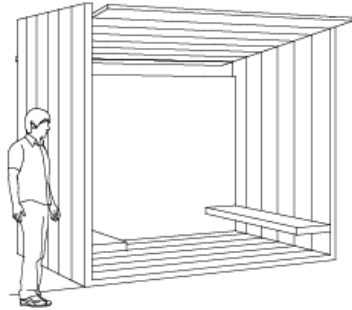

SISTEMA DE ILUMINAÇÃO PÚBLICA
Os maiores problemas da iluminação pública encontram-se nos conflitos que são recorrentemente percebidos; ou seja: luminárias em altura perdem eficiência em razão das copas das árvores- por outro lado, luminárias convencionais de até 250cm são facilmente vandalizadas. Desta forma e no sentido de minimizar tais aspectos desenvolveu-se um projeto de iluminação pública baseado em placas pré-moldadas em concreto celular fundidas em formas metálicas reutilizáveis. O projeto possibilita o agenciamento de uma, duas, três ou quatro luminárias segundo necessidades específicas.

ILUMINAÇÃO PÚBLICA
Sinalizadores de piso (frades)

CIRCULAÇÃO E TRANSPORTE
PONTO

Dentro do sistema de transporte sugere-se mobiliários do tipo "ponto" para usuários de ônibus para a Av Getúlio Vargas e Travessa Dr Prisco, ponto de taxi motoboy e uber para a rua compartilhada Paulo de Frontin.