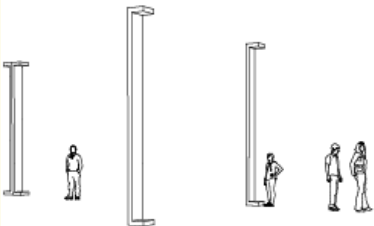

SISTEMA DE ILUMINAÇÃO PÚBLICA
Os maiores problemas da iluminação pública encontram-se nos conflitos que são recorrentemente percebidos; ou seja: luminárias em altura perdem eficiência em razão das copas das árvores- por outro lado, luminárias convencionais de até 250cm são facilmente vandalizadas. Desta forma e no sentido de minimizar tais aspectos desenvolveu-se um projeto de iluminação pública baseado em placas pré-moldadas em concreto celular fundidas em formas metálicas reutilizáveis. O projeto possibilita o agenciamento de uma, duas, três ou quatro luminárias segundo necessidades específicas.