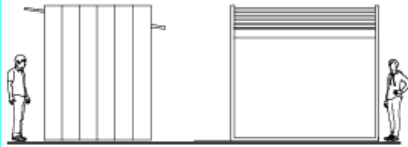

SISTEMA DE ILUMINAÇÃO PÚBLICA
Os maiores problemas da iluminação pública encontram-se nos conflitos que são recorrentemente percebidos; ou seja: luminárias em altura perdem eficiência em razão das copas das árvores- por outro lado, luminárias convencionais de até 250cm são facilmente vandalizadas. Desta forma e no sentido de minimizar tais aspectos desenvolveu-se um projeto de iluminação pública baseado em placas pré-moldadas em concreto celular fundidas em formas metálicas reutilizáveis. O projeto possibilita o agenciamento de uma, duas, três ou quatro luminárias segundo necessidades específicas.

ILUMINAÇÃO PÚBLICA
Sinalizadores de piso (frades)

CIRCULAÇÃO E TRANSPORTE
PONTO

Dentro do sistema de transporte sugere-se mobiliários do tipo "ponto" para usuários de ônibus para a Av Getúlio Vargas e Travessa Dr Prisco, ponto de taxi motoboy e uber para a rua compartilhada Paulo de Frontin.