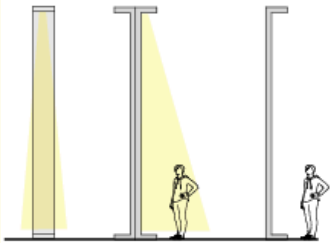

PROPOSIÇÕES
MOBILIÁRIO URBANO

Desenvolveu-se uma família de mobiliário urbano com características próprias com intuito de atribuir identidade ao conjunto urbano, arquitetônico e paisagístico do Espaço Cultural Mascarenhas. Para tanto foram levadas em conta as recomendações da ABNT, NBR 9283, que classifica os objetos segundo sua função predominante. Foram desenvolvidas pesquisas acerca de aspectos ergonômicos e ergonômicos, culturais assim como aspectos técnico construtivos.

SISTEMA DE ILUMINAÇÃO PÚBLICA
Os maiores problemas da iluminação pública encontram-se nos conflitos que são recorrentemente percebidos; ou seja: luminárias em altura perdem eficiência em razão das copas das árvores- por outro lado, luminárias convencionais de até 250cm são facilmente vandalizadas. Desta forma e no sentido de minimizar tais aspectos desenvolveu-se um projeto de iluminação pública baseado em placas pré-moldadas em concreto celular fundidas em formas metálicas reutilizáveis. O projeto possibilita o agenciamento de uma, duas, três ou quatro luminárias segundo necessidades específicas.

ILUMINAÇÃO PÚBLICA
Sinalizadores de piso (frades)

CIRCULAÇÃO E TRANSPORTE
PONTO

Dentro do sistema de transporte sugere-se mobiliários do tipo "ponto" para usuários de ônibus para a Av Getúlio Vargas e Travessa Dr Prisco, ponto de taxi motoboy e uber para a rua compartilhada Paulo de Frontin.